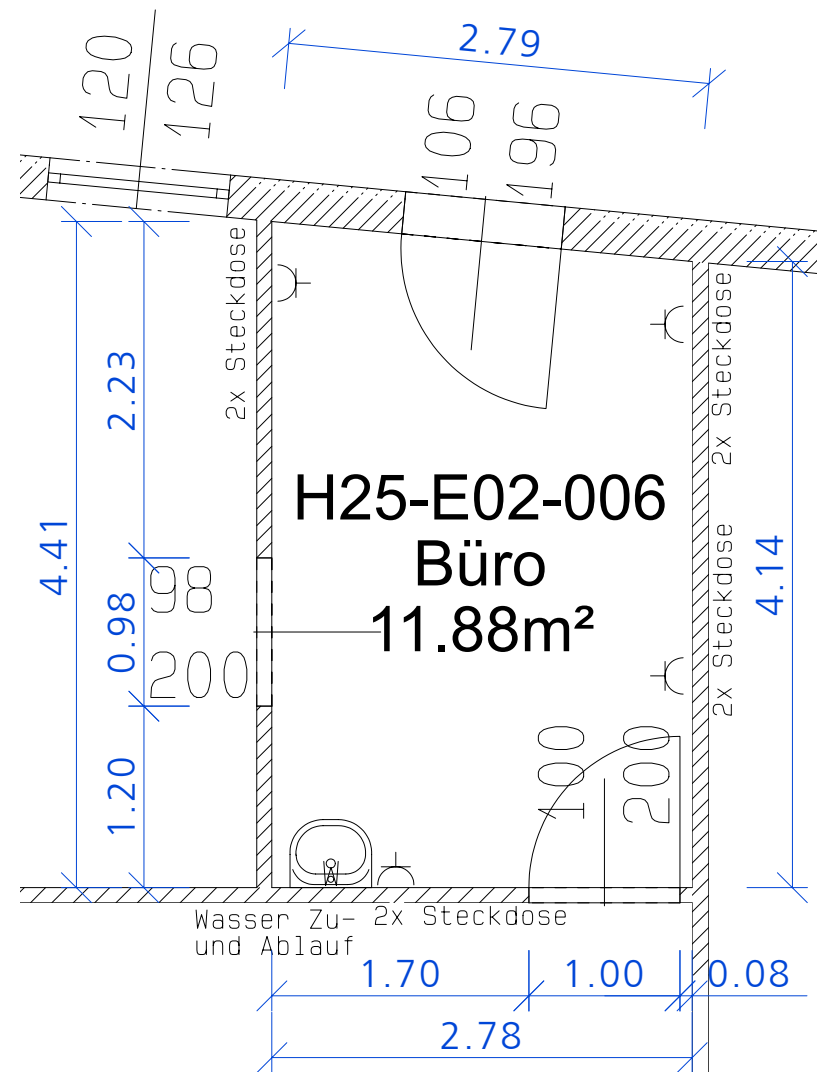

Mietraum 25.02 005 - Freiburg 2

Standort	Vorhalle 25
Abmaße	4.41m x 2.79m
Fläche	11.88 m ²
Raumhöhe	UK Decke 3.83m
	UK Lampen 3.17m
Wände	gestrichene Betonwände
Decke	abgehangene Rigipsdecke
Boden	Teppich anthrazit
Tageslicht	ja

Nebenräume / Side rooms